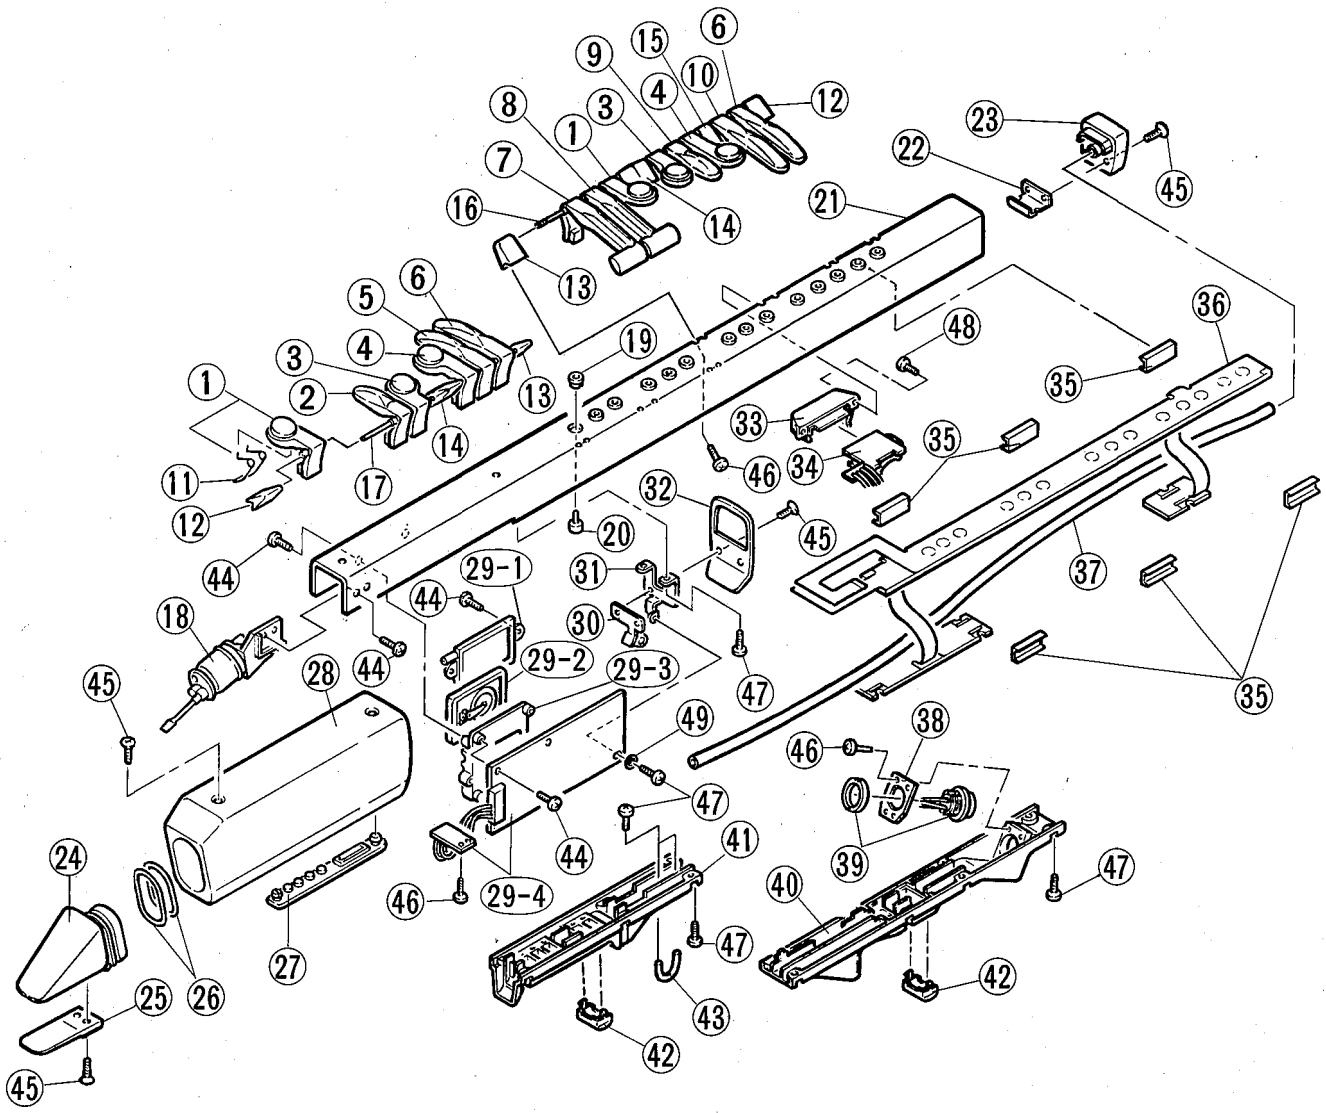

OVERALL ASSEMBLY (総組立)

WX7

Ref. No.	Part No.	Description		部品名	Remarks	ランク
1	VD440200	Key Assembly	B,F	キー A ss'y		
2	VD440300	Key Assembly	A#	キー A ss'y		
3	VD440400	Key Assembly	A,E	キー A ss'y		
4	VD440600	Key Assembly	D,G	キー A ss'y		
5	VD440500	Key Assembly	G#	キー A ss'y		
6	VD440700	Key Assembly	C,LB	キー A ss'y		
7	VD440900	Key Assembly	Side C	キー A ss'y		
8	VD440800	Key Assembly	Side A#	キー A ss'y		
9	VD965100	Key Assembly	F#	キー A ss'y		
10	VD964900	Key Assembly	D#	キー A ss'y		
11	VD854000	Spring		キーバネ		
12	VD952700	Key Post-1		キーポスト 1		
13	VD952800	Key Post-2		キーポスト 2		
14	VD952900	Key Post-3		キーポスト 3		
15	VD953000	Key Post-4		キーポスト 4		
16	VD445900	Shaft-1		芯金 1		
17	VD446000	Shaft-2		芯金 2		
18	VD437600	Core Assembly		コア A ss'y		
19	VD442700	Guide, Rod		ガイド		
20	VD453500	Push Rod		プッシュロッド		
21	VD452700	Body		ボディ		
22	VD855900	Angle Bracket		エングル金具		
23	VD442300	Cover, Tail		テールカバー		
24	VD442800	Mouthpiece		マウスピース		
25	VD443100	Reed		リード		
26	VD443000	O-Ring		Oリング		
27	VD855700	Cover, Volume		ボリュームカバー		
28	VD442100	DM Case		DMケース		
29	VD436800	Circuit Board Assembly	DM	DMシート A ss'y		
29-1	VD443300	Cover-B, Sensor		センサーカバー B		
29-2	IT439040	Pressure Sensor	PSA-439B	半導体ゲージ		08
29-3	VD443200	Cover-A, Sensor		センサーカバー A		
29-4	VD486100	Circuit Board	DM	DMシート		
30	VE334200	Holder, Strap		ショルダー金具		
31	VD853400	Angle Bracket, Cover		カバー金具		
32	VD442200	Cover		カバー		
33	VD949300	Case, Pitch Bender		ベンダーケース		
34	VD892000	PB Sensor		PBセンサー		
35	VD853600	Holder, Cord		コードホルダー		
36	VD453200	Circuit Board	SW	SWシート		
37	VD441800	Tube		ドレンチューブ		
38	VD446100	Connector Base		コネクタベース		
39	VD453900	Miniature Connector	5P	ミニチュアコネクタ		
40	VD443700	Back Cover	Lower	バックカバー(下)		
41	VD441600	Back Cover	Upper	バックカバー(上)		
42	VD441700	Key Top		トップキャップ	OCTAVE UP/DOWN	
43	VE334300	Ring, Strap		ストラップリング		
44	EJ026056	Pan Head Tapping Screw	2.6×5 ZMC2Y	ナベTPネジ		01
45	EX801180	Oval Head Screw	2.6×5 MFBL1	丸皿小ネジ		
46	EJ020066	Pan Head Tapping Screw	2.0×6 ZMC2Y	ナベTPネジ		01
47	EX801200	Pan Head Screw	2.6×6 MFBL1	ナベ小ネジ		
48	EX801190	Pan Head Screw	2.0×4 MFBL1	ナベ小ネジ		
49	EV413266	Toothed Lock Washer	A φ2.6 FCM3BL	歯付金		
	VD441300	Hard Case		ハードケース		
	VE133600	Extension Cable	5P	延長ケーブル		
	VD856100	Cover, Mouthpiece		マウスピースカバー		
	VD957200	Plug		ドレンプラグ		
	VE149700	Plug	(+)	ドレンプラグ(+)		
	VD957300	Spacer Sheet-A		スペーサーシート A		
	VD957400	Spacer Sheet-B		スペーサーシート B		

* New Parts (新規部品)

ランク: Japan only