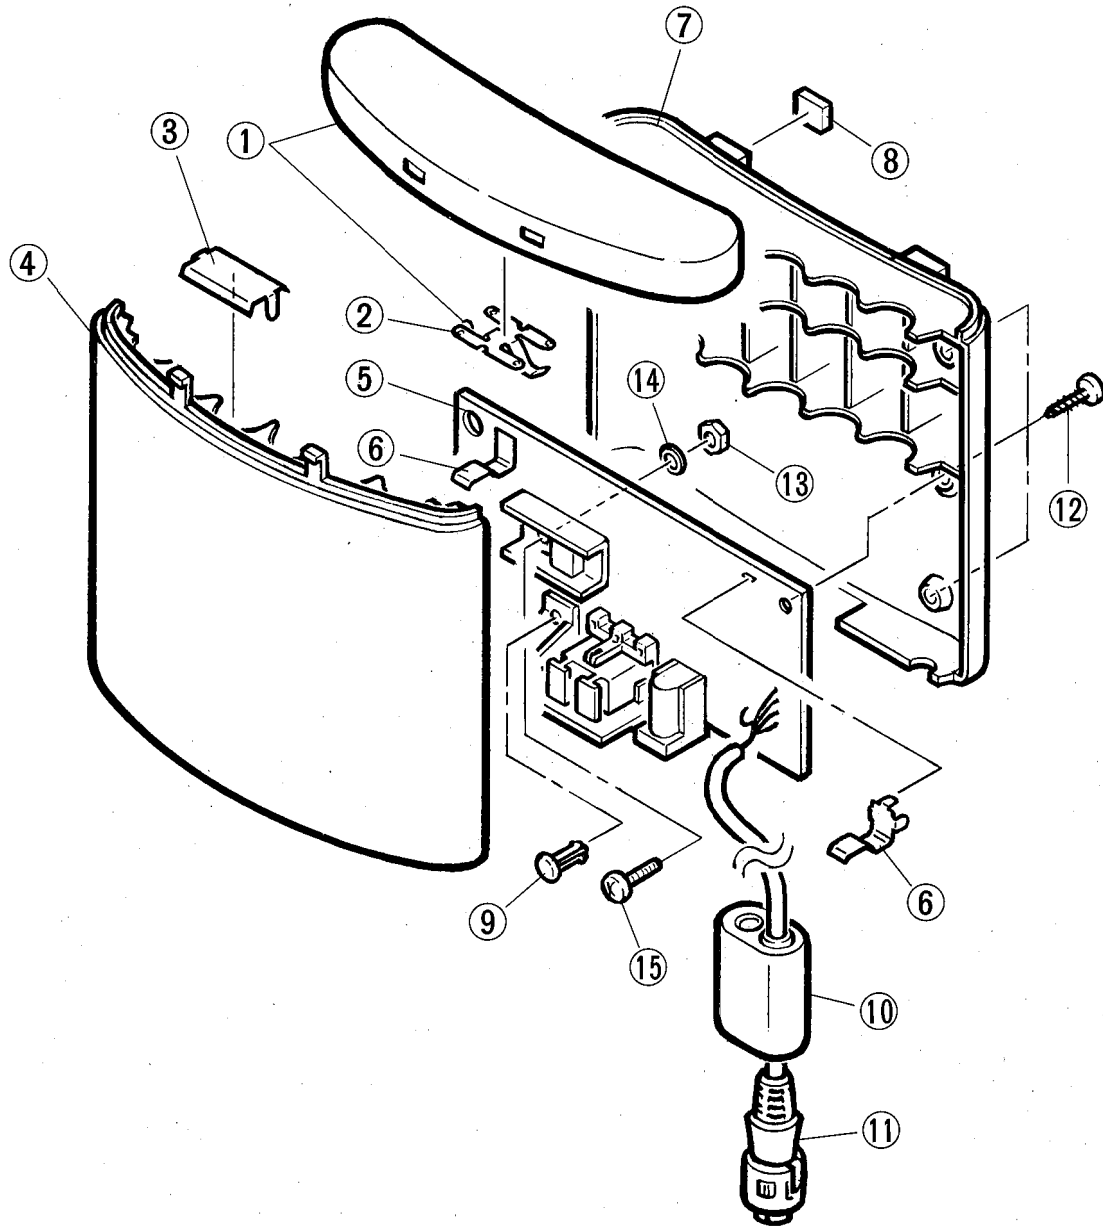

POWER PACK (電源ボックス)

Ref. No.	Part No.	Description	部品名	Remarks	ランク
* 1	VD438200	Power Pack	電源ボックス		
* 2	VD446600	Top Cover Assembly	トップカバー Ass'y		
* 3	VD447000	Terminal-A	接点A		
* 4	VD445300	Terminal-C	接点C		
* 5	VD445300	Case-U	ケース(U)		
* 6	VD486200	Circuit Board	J Kシート		
* 7	VD446800	Terminal-B	接点B		
* 8	VD445400	Case-D	ケース(D)		
* 9	VD852600	Spacer	スペーサー		
* 10	CB068880	Plastic Rivet	プラスチックリベット		01
* 11	VD855800	Driver Case	ドライバーケース		
* 12	VD454900	Cable	ケーブル		
* 13	EJ326106	Pan Head Tapping Screw	パンヘッドネジ		01
* 14	EV103036	Hexagonal Nut	六角ナット		01
* 15	VA214300	Plain Washer	平座金		01
* 16	ED330086	Bind Head Screw	バインド小ネジ		01
* 17	VD855300	Soft Case	ソフトケース		
* 18	VC276900	Screw Driver, ADJ	A D Jドライバー		03

* New Parts (新規部品)

ランク : Japan only